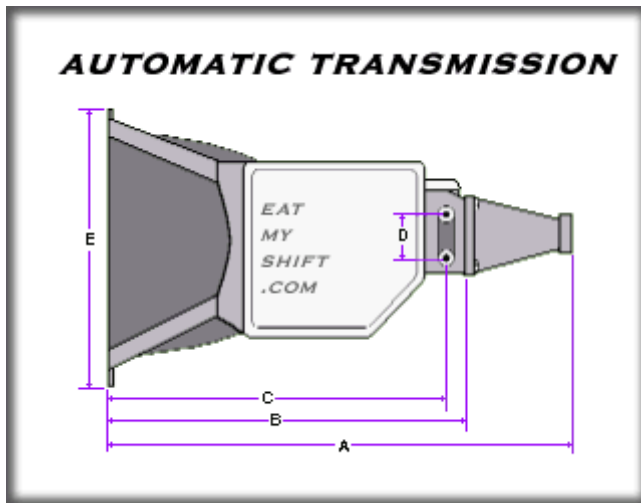

www.MonsterTransmissions.com

AUTOMATIC TRANSMISSION DIMENSIONS

Powerglide (bellhousing pattern - Chevrolet, Fit)

Style	A	B	C	D	E
short shaft	25 ²³ / ₆₄	16 ⁵ / ₁₆	20 ⁹ / ₁₆	3 ³ / ₄	19
long shaft	27 ⁹ / ₁₆	16 ⁵ / ₁₆	20 ⁹ / ₁₆	3 ³ / ₄	19